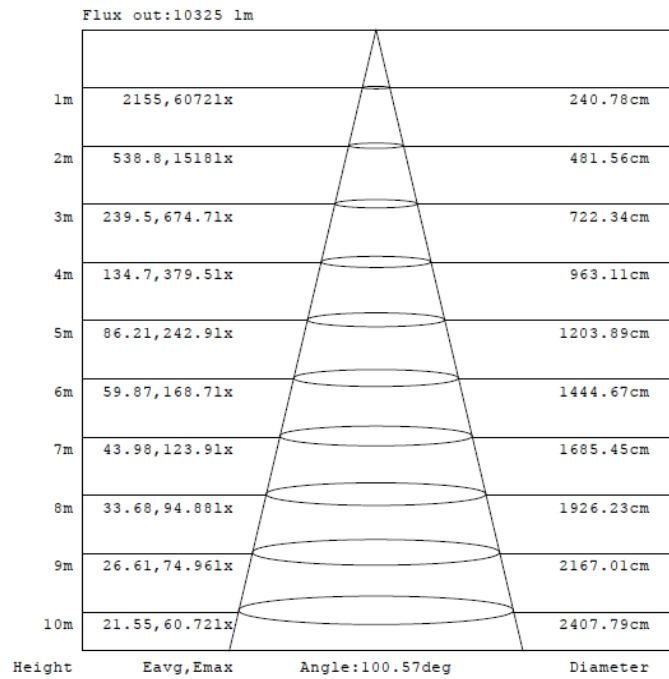

Dimensiones

80W

125W

Dimensiones

165W

200W

Datos del Producto

Clave	Descripción	Pieza Caja	Peso (g)	EAN 10	Dimensiones EAN10 (mm)	Peso EAN 10 (g)	EAN 40	Dimensiones EAN40 (mm)	Peso EAN 40 (g)
7016888	LDV FLOODLIGHT PFM 80W/830 BK	2	1620	4058075426931	258x63x346	1 777	4058075426948	302x170x414	3966
7016891	LDV FLOODLIGHT PFM 80W/850 BK	2	1620	4058075427174	258x63x346	1 777	4058075427181	302x170x414	3966
7016892	LDV FLOODLIGHT PFM 125W/830 BK	2	2570	4058075430198	337x86x420	2 757	4058075430204	352x189x452	5985
7016893	LDV FLOODLIGHT PFM 125W/850 BK	2	2570	4058075430211	337x86x420	2 757	4058075430228	352x189x452	5985
7016894	LDV FLOODLIGHT PFM 165W/830 BK	2	3700	4058075430235	86x369x464	3 915	4058075430242	384x189x489	8409
7016895	LDV FLOODLIGHT PFM 165W/850 BK	2	3700	4058075430259	86x369x464	3 915	4058075430266	384x189x489	8409
7016896	LDV FLOODLIGHT PFM 200W/850 BK	2	4820	4058075430297	86x401x500	5 066	4058075430303	416x189x525	10776

Diagrama Fotométrico
Curva Iluminación-Distancia

80W

125W

Diagrama Fotométrico

Curva Iluminación-Distancia

165W

200W