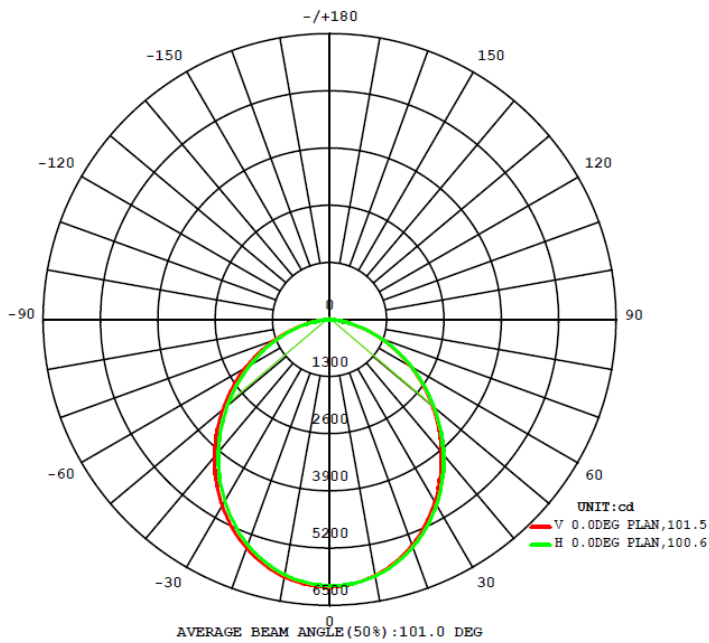

Dimensiones

80W

125W

Dimensiones

165W

200W

Datos del Producto

Clave	Descripción	Pieza Caja	Peso (g)	EAN 10	Dimensiones EAN10 (mm)	Peso EAN 10 (g)	EAN 40	Dimensiones EAN40 (mm)	Peso EAN 40 (g)
7016888	LDV FLOODLIGHT PFM 80W/830 BK	2	1620	4058075426931	258x63x346	1 777	4058075426948	302x170x414	3966
7016891	LDV FLOODLIGHT PFM 80W/850 BK	2	1620	4058075427174	258x63x346	1 777	4058075427181	302x170x414	3966
7016892	LDV FLOODLIGHT PFM 125W/830 BK	2	2570	4058075430198	337x86x420	2 757	4058075430204	352x189x452	5985
7016893	LDV FLOODLIGHT PFM 125W/850 BK	2	2570	4058075430211	337x86x420	2 757	4058075430228	352x189x452	5985
7016894	LDV FLOODLIGHT PFM 165W/830 BK	2	3700	4058075430235	86x369x464	3 915	4058075430242	384x189x489	8409
7016895	LDV FLOODLIGHT PFM 165W/850 BK	2	3700	4058075430259	86x369x464	3 915	4058075430266	384x189x489	8409
7016896	LDV FLOODLIGHT PFM 200W/850 BK	2	4820	4058075430297	86x401x500	5 066	4058075430303	416x189x525	10776

Diagrama Fotométrico
Curva Iluminación-Distancia

80W

125W

Diagrama Fotométrico

Curva Iluminación-Distancia

165W

200W