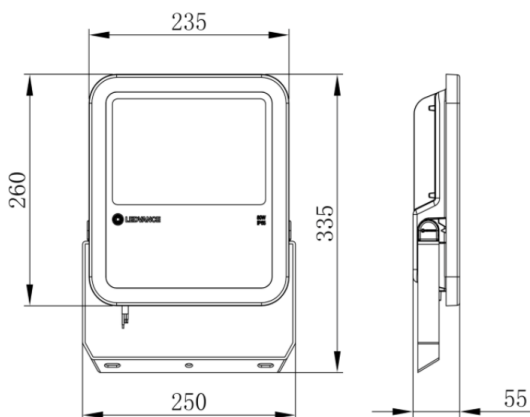

Entradas
Principales

Estacionamientos

Áreas
recreativas

PERFOR-
MANCE
CLASS

NOM

Características del Producto

Potencia Nominal	80W	125W	165W	200W
Flujo Luminoso 3000 K	8 800 lm	13 750 lm	18 150 lm	22 000 lm
Flujo Luminoso 5000 K	10 000 lm	15 000 lm	20 000 lm	25 000 lm
Equivalencia	175W AM	250W AM	400W AM	500W AM
Tensión Nominal	100 - 277 V~			
Frecuencia	50/60 Hz			
Eficiencia (+/- 10%)	110 lm/W (3 000 K)		120 lm/W (5 000 K)	
Temperatura de Color	3 000 K / 5 000 K		5000 K	
Índice de Reproducción de Color (IRC)	>80			
Factor de Potencia	>0.9			
Ángulo de Apertura	100°			
Vida Útil	50 000 h (L80)			
Atenuable	No			
Índice de Protección	IP65			
Protección contra Impactos Mecánicos	IK08			
Garantía	5 años			
Mínima y Máxima Temperatura de Operación	-30~... +50°C			
Mínima y Máxima Temperatura de Almacenaje	-40~... +70°C			
Distorsión de Armónicas (THD)	<20%			
Material de la luminaria	Aluminio			
Lente	Cristal Templado			

Dimensiones

80W

125W

Dimensiones

165W

200W

Datos del Producto

Clave	Descripción	Pieza Caja	Peso (g)	EAN 10	Dimensiones EAN10 (mm)	Peso EAN 10 (g)	EAN 40	Dimensiones EAN40 (mm)	Peso EAN 40 (g)
7016888	LDV FLOODLIGHT PFM 80W/830 BK	2	1620	4058075426931	258x63x346	1 777	4058075426948	302x170x414	3966
7016891	LDV FLOODLIGHT PFM 80W/850 BK	2	1620	4058075427174	258x63x346	1 777	4058075427181	302x170x414	3966
7016892	LDV FLOODLIGHT PFM 125W/830 BK	2	2570	4058075430198	337x86x420	2 757	4058075430204	352x189x452	5985
7016893	LDV FLOODLIGHT PFM 125W/850 BK	2	2570	4058075430211	337x86x420	2 757	4058075430228	352x189x452	5985
7016894	LDV FLOODLIGHT PFM 165W/830 BK	2	3700	4058075430235	86x369x464	3 915	4058075430242	384x189x489	8409
7016895	LDV FLOODLIGHT PFM 165W/850 BK	2	3700	4058075430259	86x369x464	3 915	4058075430266	384x189x489	8409
7016896	LDV FLOODLIGHT PFM 200W/850 BK	2	4820	4058075430297	86x401x500	5 066	4058075430303	416x189x525	10776