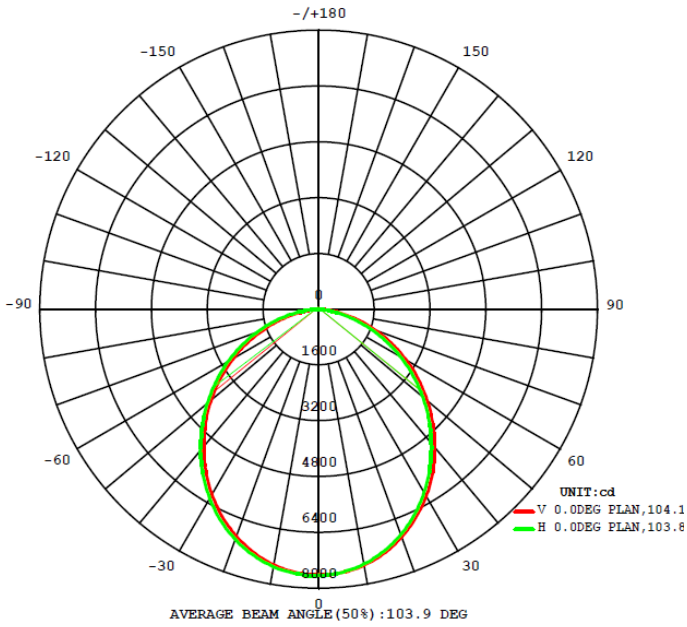

Dimensiones

80W

125W

Dimensiones

165W

200W

Datos del Producto

Clave	Descripción	Pieza Caja	Peso (g)	EAN 10	Dimensiones EAN10 (mm)	Peso EAN 10 (g)	EAN 40	Dimensiones EAN40 (mm)	Peso EAN 40 (g)
7016888	LDV FLOODLIGHT PFM 80W/830 BK	2	1620	4058075426931	258x63x346	1 777	4058075426948	302x170x414	3966
7016891	LDV FLOODLIGHT PFM 80W/850 BK	2	1620	4058075427174	258x63x346	1 777	4058075427181	302x170x414	3966
7016892	LDV FLOODLIGHT PFM 125W/830 BK	2	2570	4058075430198	337x86x420	2 757	4058075430204	352x189x452	5985
7016893	LDV FLOODLIGHT PFM 125W/850 BK	2	2570	4058075430211	337x86x420	2 757	4058075430228	352x189x452	5985
7016894	LDV FLOODLIGHT PFM 165W/830 BK	2	3700	4058075430235	86x369x464	3 915	4058075430242	384x189x489	8409
7016895	LDV FLOODLIGHT PFM 165W/850 BK	2	3700	4058075430259	86x369x464	3 915	4058075430266	384x189x489	8409
7016896	LDV FLOODLIGHT PFM 200W/850 BK	2	4820	4058075430297	86x401x500	5 066	4058075430303	416x189x525	10776

Diagrama Fotométrico
Curva Iluminación-Distancia

80W

125W

Diagrama Fotométrico

Curva Iluminación-Distancia

165W

200W