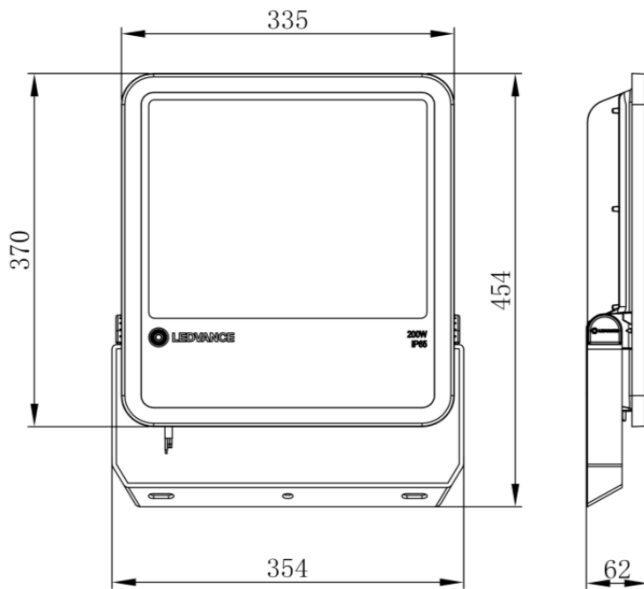

Dimensiones

80W

125W

Dimensiones

165W

200W

Datos del Producto

Clave	Descripción	Pieza Caja	Peso (g)	EAN 10	Dimensiones EAN10 (mm)	Peso EAN 10 (g)	EAN 40	Dimensiones EAN40 (mm)	Peso EAN 40 (g)
7016888	LDV FLOODLIGHT PFM 80W/830 BK	2	1620	4058075426931	258x63x346	1 777	4058075426948	302x170x414	3966
7016891	LDV FLOODLIGHT PFM 80W/850 BK	2	1620	4058075427174	258x63x346	1 777	4058075427181	302x170x414	3966
7016892	LDV FLOODLIGHT PFM 125W/830 BK	2	2570	4058075430198	337x86x420	2 757	4058075430204	352x189x452	5985
7016893	LDV FLOODLIGHT PFM 125W/850 BK	2	2570	4058075430211	337x86x420	2 757	4058075430228	352x189x452	5985
7016894	LDV FLOODLIGHT PFM 165W/830 BK	2	3700	4058075430235	86x369x464	3 915	4058075430242	384x189x489	8409
7016895	LDV FLOODLIGHT PFM 165W/850 BK	2	3700	4058075430259	86x369x464	3 915	4058075430266	384x189x489	8409
7016896	LDV FLOODLIGHT PFM 200W/850 BK	2	4820	4058075430297	86x401x500	5 066	4058075430303	416x189x525	10776

Diagrama Fotométrico
Curva Iluminación-Distancia

80W

125W

Diagrama Fotométrico

Curva Iluminación-Distancia

165W

200W