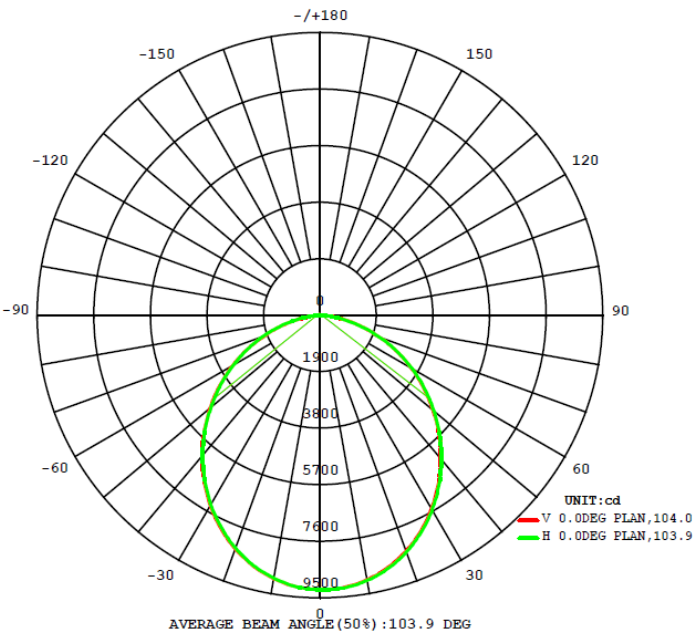

Dimensiones

80W

125W

Dimensiones

165W

200W

Datos del Producto

Clave	Descripción	Pieza Caja	Peso (g)	EAN 10	Dimensiones EAN10 (mm)	Peso EAN 10 (g)	EAN 40	Dimensiones EAN40 (mm)	Peso EAN 40 (g)
7016888	LDV FLOODLIGHT PFM 80W/830 BK	2	1620	4058075426931	258x63x346	1 777	4058075426948	302x170x414	3966
7016891	LDV FLOODLIGHT PFM 80W/850 BK	2	1620	4058075427174	258x63x346	1 777	4058075427181	302x170x414	3966
7016892	LDV FLOODLIGHT PFM 125W/830 BK	2	2570	4058075430198	337x86x420	2 757	4058075430204	352x189x452	5985
7016893	LDV FLOODLIGHT PFM 125W/850 BK	2	2570	4058075430211	337x86x420	2 757	4058075430228	352x189x452	5985
7016894	LDV FLOODLIGHT PFM 165W/830 BK	2	3700	4058075430235	86x369x464	3 915	4058075430242	384x189x489	8409
7016895	LDV FLOODLIGHT PFM 165W/850 BK	2	3700	4058075430259	86x369x464	3 915	4058075430266	384x189x489	8409
7016896	LDV FLOODLIGHT PFM 200W/850 BK	2	4820	4058075430297	86x401x500	5 066	4058075430303	416x189x525	10776

Diagrama Fotométrico
Curva Iluminación-Distancia

80W

125W

Diagrama Fotométrico

Curva Iluminación-Distancia

165W

200W