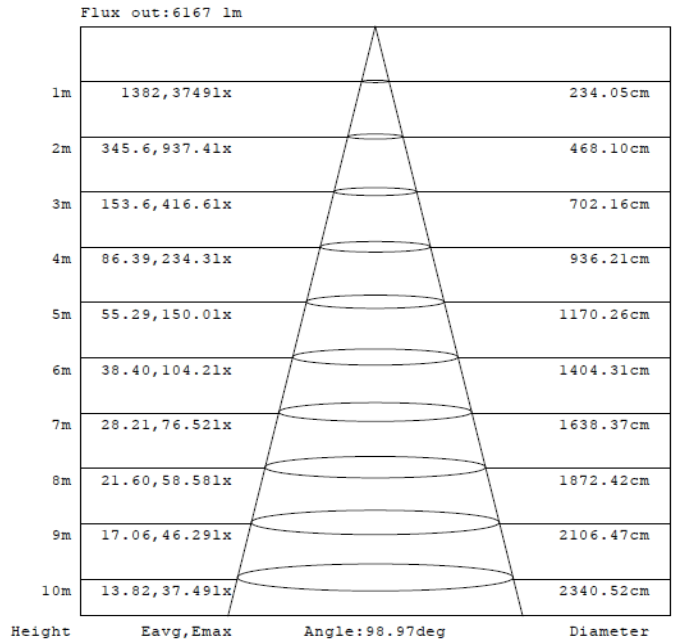

Dimensiones

80W

125W

Dimensiones

165W

200W

Datos del Producto

Clave	Descripción	Pieza Caja	Peso (g)	EAN 10	Dimensiones EAN10 (mm)	Peso EAN 10 (g)	EAN 40	Dimensiones EAN40 (mm)	Peso EAN 40 (g)
7016888	LDV FLOODLIGHT PFM 80W/830 BK	2	1620	4058075426931	258x63x346	1 777	4058075426948	302x170x414	3966
7016891	LDV FLOODLIGHT PFM 80W/850 BK	2	1620	4058075427174	258x63x346	1 777	4058075427181	302x170x414	3966
7016892	LDV FLOODLIGHT PFM 125W/830 BK	2	2570	4058075430198	337x86x420	2 757	4058075430204	352x189x452	5985
7016893	LDV FLOODLIGHT PFM 125W/850 BK	2	2570	4058075430211	337x86x420	2 757	4058075430228	352x189x452	5985
7016894	LDV FLOODLIGHT PFM 165W/830 BK	2	3700	4058075430235	86x369x464	3 915	4058075430242	384x189x489	8409
7016895	LDV FLOODLIGHT PFM 165W/850 BK	2	3700	4058075430259	86x369x464	3 915	4058075430266	384x189x489	8409
7016896	LDV FLOODLIGHT PFM 200W/850 BK	2	4820	4058075430297	86x401x500	5 066	4058075430303	416x189x525	10776

Diagrama Fotométrico
Curva Iluminación-Distancia

80W

125W

Diagrama Fotométrico

Curva Iluminación-Distancia

165W

200W