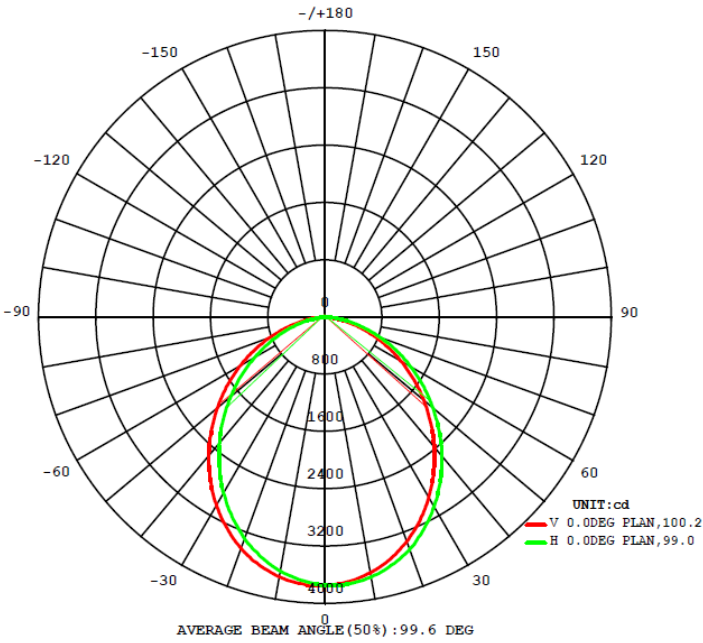

Dimensiones

80W

125W

Dimensiones

165W

200W

Datos del Producto

Clave	Descripción	Pieza Caja	Peso (g)	EAN 10	Dimensiones EAN10 (mm)	Peso EAN 10 (g)	EAN 40	Dimensiones EAN40 (mm)	Peso EAN 40 (g)
7016888	LDV FLOODLIGHT PFM 80W/830 BK	2	1620	4058075426931	258x63x346	1 777	4058075426948	302x170x414	3966
7016891	LDV FLOODLIGHT PFM 80W/850 BK	2	1620	4058075427174	258x63x346	1 777	4058075427181	302x170x414	3966
7016892	LDV FLOODLIGHT PFM 125W/830 BK	2	2570	4058075430198	337x86x420	2 757	4058075430204	352x189x452	5985
7016893	LDV FLOODLIGHT PFM 125W/850 BK	2	2570	4058075430211	337x86x420	2 757	4058075430228	352x189x452	5985
7016894	LDV FLOODLIGHT PFM 165W/830 BK	2	3700	4058075430235	86x369x464	3 915	4058075430242	384x189x489	8409
7016895	LDV FLOODLIGHT PFM 165W/850 BK	2	3700	4058075430259	86x369x464	3 915	4058075430266	384x189x489	8409
7016896	LDV FLOODLIGHT PFM 200W/850 BK	2	4820	4058075430297	86x401x500	5 066	4058075430303	416x189x525	10776

Diagrama Fotométrico
Curva Iluminación-Distancia

80W

125W

Diagrama Fotométrico

Curva Iluminación-Distancia

165W

200W