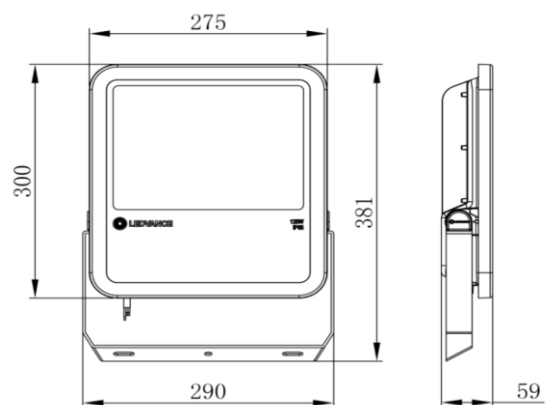

Entradas
Principales

Estacionamientos

Áreas
recreativas

PERFOR-
MANCE
CLASS

NOM

Características del Producto

Potencia Nominal	80W	125W	165W	200W
Flujo Luminoso 3000 K	8 800 lm	13 750 lm	18 150 lm	22 000 lm
Flujo Luminoso 5000 K	10 000 lm	15 000 lm	20 000 lm	25 000 lm
Equivalencia	175W AM	250W AM	400W AM	500W AM
Tensión Nominal	100 - 277 V~			
Frecuencia	50/60 Hz			
Eficiencia (+/- 10%)	110 lm/W (3 000 K)		120 lm/W (5 000 K)	
Temperatura de Color	3 000 K / 5 000 K		5000 K	
Índice de Reproducción de Color (IRC)	>80			
Factor de Potencia	>0.9			
Ángulo de Apertura	100°			
Vida Útil	50 000 h (L80)			
Atenuable	No			
Índice de Protección	IP65			
Protección contra Impactos Mecánicos	IK08			
Garantía	5 años			
Mínima y Máxima Temperatura de Operación	-30~... +50°C			
Mínima y Máxima Temperatura de Almacenaje	-40~... +70°C			
Distorsión de Armónicas (THD)	<20%			
Material de la luminaria	Aluminio			
Lente	Cristal Templado			

Dimensiones

80W

125W

Dimensiones

165W

200W

Datos del Producto

Clave	Descripción	Pieza Caja	Peso (g)	EAN 10	Dimensiones EAN10 (mm)	Peso EAN 10 (g)	EAN 40	Dimensiones EAN40 (mm)	Peso EAN 40 (g)
7016888	LDV FLOODLIGHT PFM 80W/830 BK	2	1620	4058075426931	258x63x346	1 777	4058075426948	302x170x414	3966
7016891	LDV FLOODLIGHT PFM 80W/850 BK	2	1620	4058075427174	258x63x346	1 777	4058075427181	302x170x414	3966
7016892	LDV FLOODLIGHT PFM 125W/830 BK	2	2570	4058075430198	337x86x420	2 757	4058075430204	352x189x452	5985
7016893	LDV FLOODLIGHT PFM 125W/850 BK	2	2570	4058075430211	337x86x420	2 757	4058075430228	352x189x452	5985
7016894	LDV FLOODLIGHT PFM 165W/830 BK	2	3700	4058075430235	86x369x464	3 915	4058075430242	384x189x489	8409
7016895	LDV FLOODLIGHT PFM 165W/850 BK	2	3700	4058075430259	86x369x464	3 915	4058075430266	384x189x489	8409
7016896	LDV FLOODLIGHT PFM 200W/850 BK	2	4820	4058075430297	86x401x500	5 066	4058075430303	416x189x525	10776