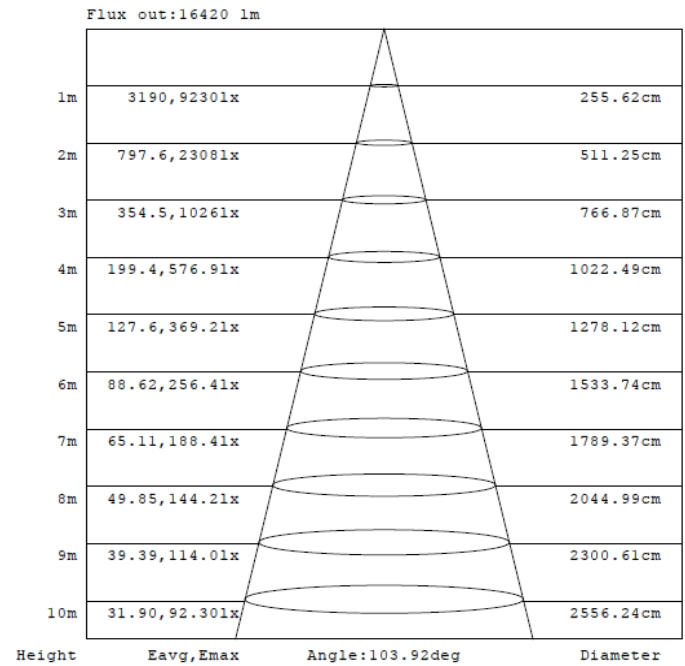

Dimensiones

80W

125W

Dimensiones

165W

200W

Datos del Producto

Clave	Descripción	Pieza Caja	Peso (g)	EAN 10	Dimensiones EAN10 (mm)	Peso EAN 10 (g)	EAN 40	Dimensiones EAN40 (mm)	Peso EAN 40 (g)
7016888	LDV FLOODLIGHT PFM 80W/830 BK	2	1620	4058075426931	258x63x346	1 777	4058075426948	302x170x414	3966
7016891	LDV FLOODLIGHT PFM 80W/850 BK	2	1620	4058075427174	258x63x346	1 777	4058075427181	302x170x414	3966
7016892	LDV FLOODLIGHT PFM 125W/830 BK	2	2570	4058075430198	337x86x420	2 757	4058075430204	352x189x452	5985
7016893	LDV FLOODLIGHT PFM 125W/850 BK	2	2570	4058075430211	337x86x420	2 757	4058075430228	352x189x452	5985
7016894	LDV FLOODLIGHT PFM 165W/830 BK	2	3700	4058075430235	86x369x464	3 915	4058075430242	384x189x489	8409
7016895	LDV FLOODLIGHT PFM 165W/850 BK	2	3700	4058075430259	86x369x464	3 915	4058075430266	384x189x489	8409
7016896	LDV FLOODLIGHT PFM 200W/850 BK	2	4820	4058075430297	86x401x500	5 066	4058075430303	416x189x525	10776

Diagrama Fotométrico
Curva Iluminación-Distancia

80W

125W

Diagrama Fotométrico

Curva Iluminación-Distancia

165W

200W