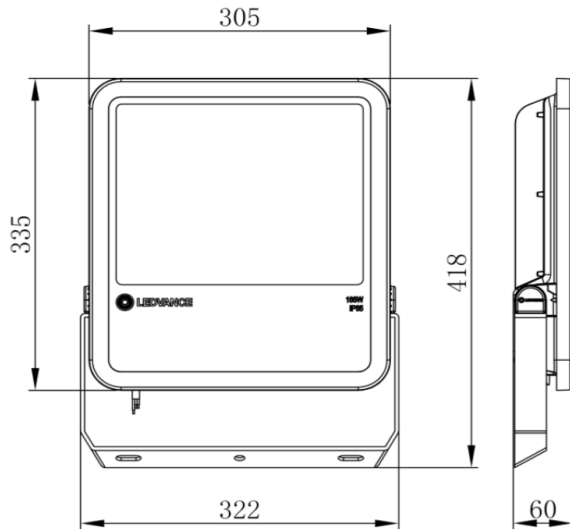

Dimensiones

80W

125W

Dimensiones

165W

200W

Datos del Producto

Clave	Descripción	Pieza Caja	Peso (g)	EAN 10	Dimensiones EAN10 (mm)	Peso EAN 10 (g)	EAN 40	Dimensiones EAN40 (mm)	Peso EAN 40 (g)
7016888	LDV FLOODLIGHT PFM 80W/830 BK	2	1620	4058075426931	258x63x346	1 777	4058075426948	302x170x414	3966
7016891	LDV FLOODLIGHT PFM 80W/850 BK	2	1620	4058075427174	258x63x346	1 777	4058075427181	302x170x414	3966
7016892	LDV FLOODLIGHT PFM 125W/830 BK	2	2570	4058075430198	337x86x420	2 757	4058075430204	352x189x452	5985
7016893	LDV FLOODLIGHT PFM 125W/850 BK	2	2570	4058075430211	337x86x420	2 757	4058075430228	352x189x452	5985
7016894	LDV FLOODLIGHT PFM 165W/830 BK	2	3700	4058075430235	86x369x464	3 915	4058075430242	384x189x489	8409
7016895	LDV FLOODLIGHT PFM 165W/850 BK	2	3700	4058075430259	86x369x464	3 915	4058075430266	384x189x489	8409
7016896	LDV FLOODLIGHT PFM 200W/850 BK	2	4820	4058075430297	86x401x500	5 066	4058075430303	416x189x525	10776

Diagrama Fotométrico
Curva Iluminación-Distancia

80W

125W

Diagrama Fotométrico

Curva Iluminación-Distancia

165W

200W