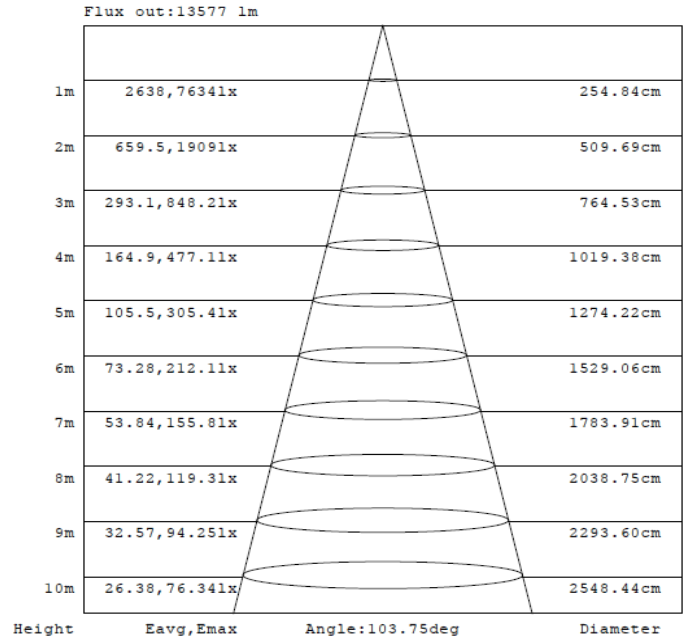

Dimensiones

80W

125W

Dimensiones

165W

200W

Datos del Producto

Clave	Descripción	Pieza Caja	Peso (g)	EAN 10	Dimensiones EAN10 (mm)	Peso EAN 10 (g)	EAN 40	Dimensiones EAN40 (mm)	Peso EAN 40 (g)
7016888	LDV FLOODLIGHT PFM 80W/830 BK	2	1620	4058075426931	258x63x346	1 777	4058075426948	302x170x414	3966
7016891	LDV FLOODLIGHT PFM 80W/850 BK	2	1620	4058075427174	258x63x346	1 777	4058075427181	302x170x414	3966
7016892	LDV FLOODLIGHT PFM 125W/830 BK	2	2570	4058075430198	337x86x420	2 757	4058075430204	352x189x452	5985
7016893	LDV FLOODLIGHT PFM 125W/850 BK	2	2570	4058075430211	337x86x420	2 757	4058075430228	352x189x452	5985
7016894	LDV FLOODLIGHT PFM 165W/830 BK	2	3700	4058075430235	86x369x464	3 915	4058075430242	384x189x489	8409
7016895	LDV FLOODLIGHT PFM 165W/850 BK	2	3700	4058075430259	86x369x464	3 915	4058075430266	384x189x489	8409
7016896	LDV FLOODLIGHT PFM 200W/850 BK	2	4820	4058075430297	86x401x500	5 066	4058075430303	416x189x525	10776

Diagrama Fotométrico
Curva Iluminación-Distancia

80W

125W

Diagrama Fotométrico

Curva Iluminación-Distancia

165W

200W